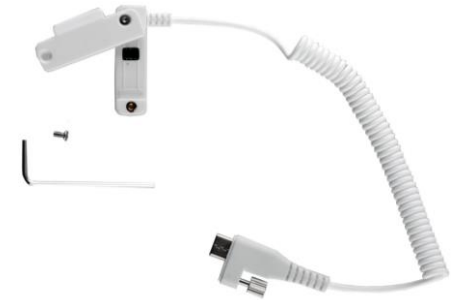

## ΝΕΟΣ VOLTE-TEL ΑΝΤΙΚΛΕΠΤΙΚΟΣ ΣΥΝΑΓΕΡΜΟΣ VT-330 ΓΙΑ ΡΟΛΟΓΙΑ

Ο νέος αντικλεπτικός συναγερμός VT-330 από την Volte-Tel Communications είναι ιδανικός για να θωρακίσει κάθε τύπο ρολογιού. Αποτελεί την ιδανική λύση, ικανή να ανταποκριθεί σε χώρους μεγάλης επισκεψιμότητας.

Ο αντικλεπτικός συναγερμός VT-330 αποτελείται από την κεντρική βάση (Controller), ένα επιπλέον αντικλεπτικό σπιδάλ καλώδιο USB-C 80cm με αισθητήρα που τοποθετείτε στο λουράκι του ρολογιού.

### Κύρια Χαρακτηριστικά:

- Απλή εγκατάσταση και ευκολία χρήσης.
- Κομψή σχεδίαση για τοποθέτηση σε σταντ και πάγκους εξυπηρέτησης.
- Ενσωματωμένο ηχείο.
- Διαθέτει ενσωματωμένη επαναφορτιζόμενη μπαταρία.
- Ηχητικό σήμα αποτροπής κλοπής για άμεση ειδοποίηση.

### Περιεχόμενα συσκευασίας:

- Αντικλεπτικός συναγερμός για 1 ρολόι.
- 1 Αντικλεπτικό σπιδάλ καλώδιο USB-C.
- 1 USB Adapter 1000mA
- 1 Κατσαβίδι
- 1 'Αλεν
- 2 αυτοκόλλητες ταινίες 3M
- Οδηγίες χρήσης Αγγλικά.